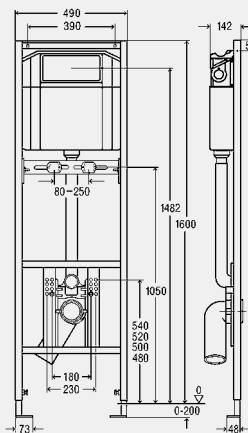

Модель 8171

MB	уп.	артикул	ДГ	€
1600	1/8	684 051	65	523,88

MB = монтажная высота