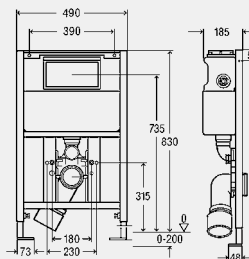

Модель 8130.95

MB	уп.	артикул	ДГ	€
830	1/12	718 930	65	596,14

MB = монтажная высота