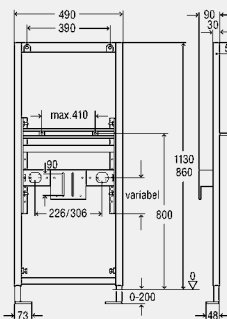

Модель 8158

MB	уп.	артикул	ДГ	€
860	1/10	654 481	65	315,34
1130	1/10	461 805	65	315,27

MB = монтажная высота