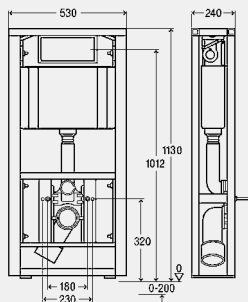

Модель 8139

MB	уп.	артикул	ДГ	€
1130	1	587 963	75	588,57

MB = монтажная высота