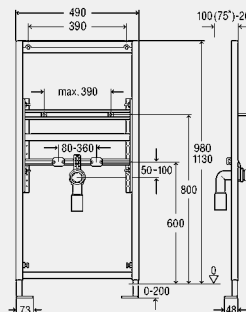

Модуль для умывальника Viega Eco Plus

- для следующих случаев применения и использования со следующей продукцией: установка подвесных умывальников
- для пристенного монтажа заказать отдельно: комплект креплений Viega Eco Plus модель 8173

комплектация
стальная рама с порошковым напылением, регулируемый по высоте и звукоизолированный крепеж для водорозеток Viega, сливное колено DN40/50, резиновый ниппель DN40/30, крепежный материал для модуля (к полу) и керамики, саморезы для фиксации на металлических каркасных конструкциях, отверстие Ø 11 мм для крепления на деревянном каркасе или установки крепежного элемента для поручня (модель 8169), выдвигаемые опоры

Примечание

* Глубина монтажа 75 мм достигается при использовании сливного колена модель 8113.21!

Модель 8164

MB	уп.	артикул	ДГ	€
1130	1/10	641 023	65	171,03

MB = монтажная высота