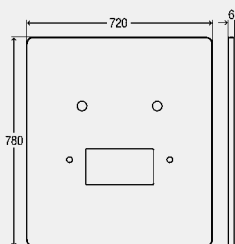

Модель 8064.22

	В	s	уп.	артикул	ДГ	€
	720	6	1	736 910		п. з.

В = ширина

s = толщина стенки