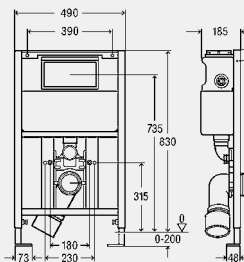

Модель 8130.2

MB	уп.	артикул	ДГ	€
830	1/12	718 336	65	382,44

MB = монтажная высота