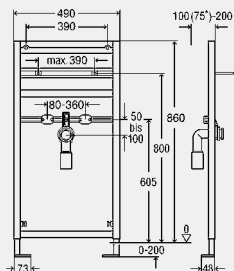

Модель 8162

MB	уп.	артикул	ДГ	€
860	1/10	613 297	65	187,84

MB = монтажная высота