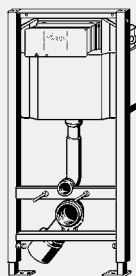

Модуль для унитаза ViEga Eco

- для следующих случаев применения и использования со следующей продукцией: кнопки смыва Visign for Public 1 и Standard
- для пристенного монтажа заказать отдельно: комплект креплений ViEga Eco Plus модель 8173
- фронтальная установка кнопки смыва, смыв-стоп-технология

комплектация

стальная рама с порошковым напылением, смывной бачок Standard 2S, регулируемое по глубине соединительное колено для унитаза DN90 из PP, эксцентриковый переходник DN90/100 из PP, присоединительный комплект для унитаза, крепежный материал для модуля (к полу) и керамики, саморезы для фиксации на металлических каркасных конструкциях, отверстие Ø 11 мм для крепления на деревянном каркасе

комплектация смывного бачка

предварительно смонтированный угловой вентиль Rp½ для подключения воды, клапан заполнения, комплект сливного клапана

технические характеристики

диапазон настройки полного объема смыва приibl. 6 литров, 9 литров

Примечание

При заводских настройках возможен быстрый повторный смыв! Кнопки смыва и комплектующие смотри в разделе принадлежностей к кнопкам смыва для унитазов и писсуаров!

Модель 8180.25

MB	уп.	артикул	ДГ	€
1130	1/12	606 671	65	243,63

MB = монтажная высота

Модуль для унитаза ViEga Eco

- для следующих случаев применения и использования со следующей продукцией: подвесной унитаз
- в комплект входит: кнопка смыва Visign for Style 14 артикул 654 696
- фронтальная установка кнопки смыва, 2-х режимный смыв, настенные крепления длиной 550 мм

комплектация