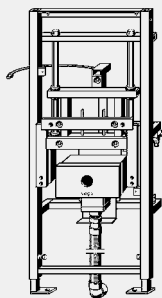

Присоединительная коробка

регулируемый по высоте сифон, резиновый ниппель DN40/30, 2 стеновых ввода, 2 угловых вентиля с самоуплотняющимся резьбовым соединением G1/2 -G3/8, 2 двойных проходных резьбовых фитинга с обжимным соединением для медной трубы Ø 10мм, 2 хромированных соединительных патрубков d10, сливной патрубок длиной 300 мм, хромированная латунь, хромированная пластиковая накладка для присоединительной коробки скрытого монтажа, крепеж

Примечание

Доступно с июня 2015!

Модель 8168

MB	уп.	артикул	ДГ	€
1130	1	734 831	65	400,46

MB = монтажная высота

**Модуль для умывальника Viega Eco Plus
индивидуальная регулировка по высоте**

- для следующих случаев применения и использования со следующей продукцией: установка подвесного умывальника со скрытым сифоном. Конструкция „barrier-free“ - возможность адаптации для легкого использования инвалидами, установка подвесных умывальников
- продукция, в/для которой используется данная деталь: декоративная панель модель 8064.22
- для пристенного монтажа заказать отдельно: комплект креплений Viega Eco Plus модель 8173
- конструкция „barrier-free“ - возможность адаптации для легкого использования инвалидами
- не содержит/в комплект не входит: декоративная панель