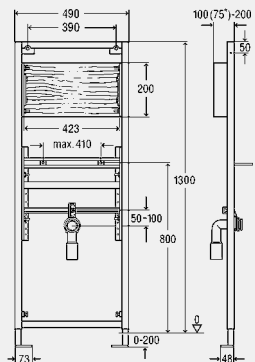

Примечание

* Глубина монтажа 75 мм достигается при использовании сливного колена модель 8113.21!
Модель 8156.1

MB	уп.	артикул	ДГ	€
1300	1/16	668 471	65	311,76

MB = монтажная высота