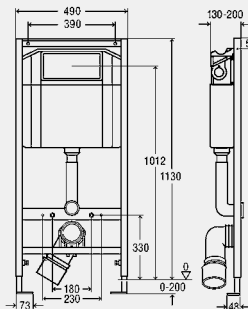

Примечание

При заводских настройках возможен быстрый повторный смыв!

Модель 8180.29

МВ	корпус	кнопка	уп.	артикул	ДГ	€
1130	хромированный пластик	хромированный пластик	12	673 192	65	287,55

МВ = монтажная высота