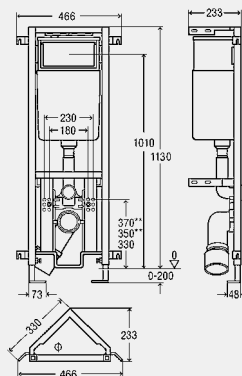

УГЛОВЫЕ МОДУЛИ

Угловой модуль для унитаза Viega Eco Plus

- для следующих случаев применения и использования со следующей продукцией: кнопки смыва Visign
- фронтальная установка кнопки смыва, 2-х режимный смыв

комплектация

стальная рама с порошковым напылением, смывной бачок 2С, регулируемое по глубине соединительное колено для унитаза DN90 из РР, эксцентриковый переходник DN90/100 из РР, присоединительный комплект для унитаза, крепежный материал для модуля и керамики, выдвижные опоры

комплектация смывного бачка

предварительно смонтированный угловой вентиль Rp½ для подключения воды, клапан заполнения, комплект сливного клапана

технические характеристики

заводские настройки малого объема смыва прилб. 3 литра
диапазон настройки малого объема смыва прилб. 3–4 литра
заводские настройки полного объема смыва прилб. 6 литров
диапазон настройки полного объема смыва прилб. 6–7,5 литров

Примечание

При заводских настройках возможен быстрый повторный смыв! Кнопки смыва и комплектующие смотри в разделе принадлежностей к кнопкам смыва для унитазов и писсуаров!

** только для монтажной высоты 1130 мм

Модель 8141.2

МВ	уп.	артикул	ДГ	€
980	1/10	606 718¹	65	1031,22
1130	1/10	606 725²	65	1031,22

МВ = монтажная высота

¹) В зависимости от типа санкерамики открытая крышка унитаза может частично закрывать фронтальную кнопку смыва!

²) регулировка унитаза по высоте