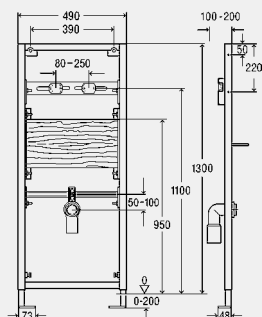

Модель 8159

МВ	уп.	артикул	ДГ	€
1300	1/16	461 812	65	324,83

МВ = монтажная высота