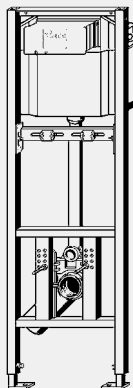

Модуль для мойки ViEga Eco Plus для технических моек Kegamag, модель 201680000

- для следующих случаев применения и использования со следующей продукцией: кухонная мойка Kegamag модель 201680000, раковины для удаления фекалий, кнопки смыва Visign
- для пристенного монтажа заказать отдельно: комплект креплений ViEga Eco Plus модель 8173
- фронтальная установка кнопки смыва, 2-х режимный смыв, регулировка унитаза по высоте

комплектация

стальная рама с порошковым напылением, смывной бачок 2Н, регулируемое по глубине соединительное колено для унитаза DN90 из PP, эксцентриковый переходник DN90/100 из PP, присоединительный комплект для унитаза, крепежный материал для модуля (к полу) и керамики, саморезы для фиксации на металлических каркасных конструкциях, отверстие Ø 11 мм для крепления на деревянном каркасе, выдвижные опоры, монтажная планка для крепления и монтажа настенных смесителей, звукоизолирующая конструкция для крепления стеновых водорозеток ViEga

комплектация смывного бачка

предварительно смонтированный угловой вентиль Rp½ для подключения воды, клапан заполнения, комплект сливного клапана

технические характеристики

заводские настройки малого объема смыва прилб. 3 литра
диапазон настройки малого объема смыва прилб. 3–4 литра
заводские настройки полного объема смыва прилб. 6 литров
диапазон настройки полного объема смыва прилб. 6–9 литров

Модель 8171

MB	уп.	артикул	ДГ	€
1600	1/8	684 051	65	523,88

MB = монтажная высота

Модуль для унитаза

- для следующих случаев применения и использования со следующей продукцией: кнопки смыва Visign
- отдельностаящий, фронтальная установка кнопки смыва, 2-х режимный смыв

комплектация