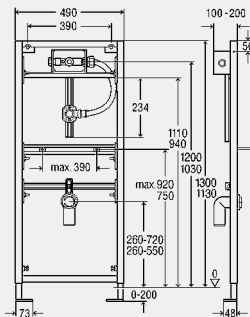

Модель 8164.5

MB	уп.	артикул	ДГ	€
1130	1/12	461 843	65	402,96
1300	1/10	611 934	65	432,42

MB = монтажная высота