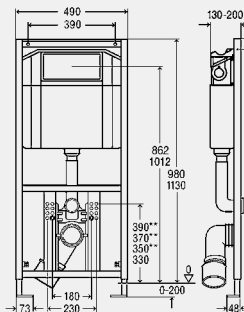

Модель 8161.2

MB	уп.	артикул	ДГ	€
1130	1/12	606 664	65	310,23

MB = монтажная высота