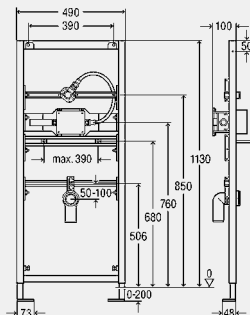

Модель 8152.4

MB	уп.	артикул	ДГ	€
1130	1	727 918	65	410,67

MB = монтажная высота