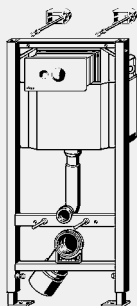

Модель 8180.29

МВ	корпус	кнопка	уп.	артикул	ДГ	€
1130	хромированный пластик	хромированный пластик	12	673 192	65	287,55

МВ = монтажная высота