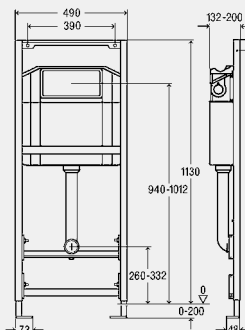

Примечание

При заводских настройках возможен быстрый повторный смыв! Кнопки смыва и комплектующие смотри в разделе принадлежностей к кнопкам смыва для унитазов и писсуаров!

Модель 8161.15

MB	уп.	артикул	ДГ	€
1130	1/12	705 831	65	350,02

MB = монтажная высота