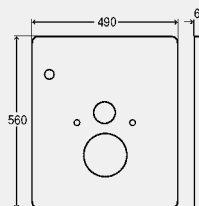

Модель 8356.8

L	B	s	цвет	уп.	артикул	ДГ	€
560	490	6	стекло прозр./светло-серый	1	708 962	65	735,15

L = длина
B = ширина
s = толщина стенки