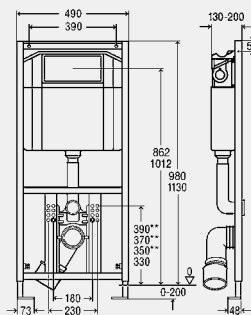

Модель 8161.93

MB	корпус	кнопка	уп.	артикул	ДГ	€
1130	хромированный пластик	хромированный пластик	12	660 321	65	406,62

MB = монтажная высота