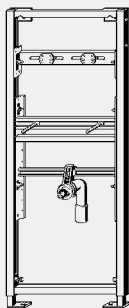

Модуль для умывальника Viega Eco Plus

- для следующих случаев применения и использования со следующей продукцией: водорозетки
- для пристенного монтажа заказать отдельно: комплект креплений Viega Eco Plus модель 8173

комплектация

стальная рама с порошковым напылением, усиленная монтажная панель для арматуры, звукоизолирующая конструкция для крепления стеновых водорозеток Viega, сливное колено DN40/50, резиновый ниппель DN40/30, крепежный материал для модуля (к полу) и керамики, саморезы для фиксации на металлических каркасных конструкциях, регулируемые по высоте монтажная панель для арматуры и крепеж отвода, отверстие Ø 11 мм для крепления на деревянном каркасе, выдвигающиеся опоры

Примечание

* Глубина монтажа 75 мм достигается при использовании сливного колена модель 8113.21!
Модель 8156

MB	уп.	артикул	ДГ	€
1300	1/16	461 782	65	255,01

MB = монтажная высота

Модуль для умывальника Viega Eco Plus

- для следующих случаев применения и использования со следующей продукцией: установка подвесных умывальников
- для пристенного монтажа заказать отдельно: комплект креплений Viega Eco Plus модель 8173

комплектация

стальная рама с порошковым напылением, установочная плита, регулируемая по высоте, для скрытой настенной арматуры, сливное колено DN40/50, резиновый ниппель DN40/30, крепежный материал для модуля (к полу) и керамики, саморезы для фиксации на металлических каркасных конструкциях, отверстие Ø 11 мм для крепления на деревянном каркасе, выдвигающиеся опоры

Примечание

* Глубина монтажа 75 мм достигается при использовании сливного колена модель 8113.21!
Модель 8156.1

MB	уп.	артикул	ДГ	€
1300	1/16	668 471	65	311,76

MB = монтажная высота