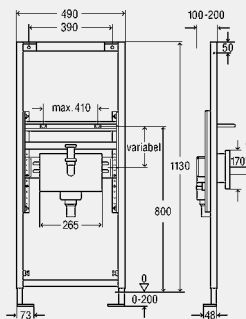

Модель 8168

MB	уп.	артикул	ДГ	€
1130	1	734 831	65	400,46

MB = монтажная высота