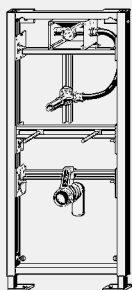

МОДУЛИ ДЛЯ ПИССУАРОВ

Модуль для писсуара Viēga Eco Plus

- для следующих случаев применения и использования со следующей продукцией: подключение клавиш ручного и бесконтактного ИК-смыва Visign
- для пристенного монтажа заказать отдельно: комплект креплений Viēga Eco Plus модель 8173

комплектация

стальная рама с порошковым напылением, звукоизолированный набор для подключения писсуара, подключение воды Rp½, сливное колено DN50, соединительная арматура и уплотнения, крепежный материал для модуля (к полу) и керамики, саморезы для фиксации на металлических каркасных конструкциях, отверстие Ø 11 мм для крепления на деревянном каркасе, выдвижные опоры

Примечание

Макс. высота подачи воды для писсуара от уровня чистого пола 880 мм! Кнопки смыва и комплектующие смотри в разделе принадлежностей к кнопкам смыва для унитазов и писсуаров!