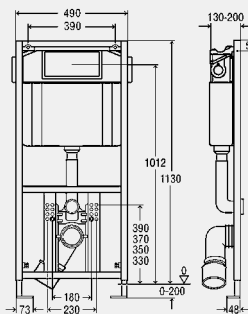

Модель 8161.45

MB	уп.	артикул	ДГ	€
1130	1/12	686 154	65	429,20

MB = монтажная высота