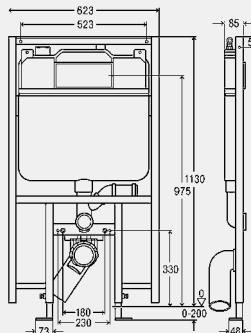

Модель 8108.45

MB	уп.	артикул	ДГ	€
1130	1/10	686 185	65	420,53

MB = монтажная высота