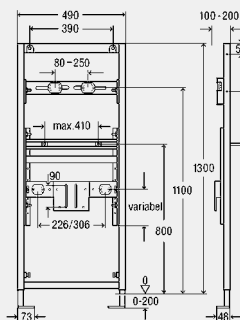

Модель 8157

MB	уп.	артикул	ДГ	€
1300	1/16	461 799	65	327,56

MB = монтажная высота