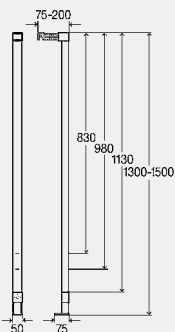

ПРОМЕЖУТОЧНАЯ КОНСОЛЬ

Промежуточная консоль Viega Eco Plus

- для следующих случаев применения и использования со следующей продукцией: крепление отделочных панелей с промежуточным шагом > 490 мм, фиксация консоли к стене или посредством монтажной шины модель 8001
- сталь с порошковым покрытием

комплектация
крепеж, выдвигаемые опоры

Модель 8165

MB	уп.	артикул	ДГ	€
830-1300	1/100	704 100	65	69,68

MB = монтажная высота