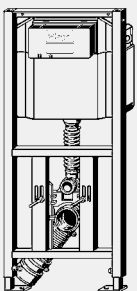

Модуль для унитаза Viega Eco Plus

возможность регулирования по высоте после установки

- для следующих случаев применения и использования со следующей продукцией: кнопки смыва Visign
- не содержит/в комплект не входит: декоративная панель модель 8040.21
- для пристенного монтажа заказать отдельно: комплект креплений Viega Eco Plus модель 8173
- фронтальная установка кнопки смыва, 2-х режимный смыв, регулируемая высота санкерамики, конструкция „barrier-free“ - возможность адаптации для легкого использования инвалидами

комплектация

стальная рама с порошковым напылением, смывной бачок 2Н, регулируемое по глубине колено для подключения унитаза DN90 из PP, эксцентриковый переходник DN90/100 из PP, присоединительный комплект для унитаза, крепежный материал для модуля (к полу) и керамики, саморезы для фиксации на металлических каркасных конструкциях, отверстие Ø 11 мм для крепления на деревянном каркасе или установки крепежного элемента для поручня (модель 8169.2), выдвигающиеся опоры

комплектация смывного бачка

предварительно смонтированный угловой вентиль Rp½ для подключения воды, клапан заполнения, комплект сливного клапана

технические характеристики

заводские настройки малого объема смыва прибл. 3 литра
диапазон настройки малого объема смыва прибл. 3–4 литра
заводские настройки полного объема смыва прибл. 6 литров
диапазон настройки полного объема смыва прибл. 6–9 литров

Примечание

При заводских настройках возможен быстрый повторный смыв! Кнопки смыва и комплектующие смотри в разделе принадлежностей к кнопкам смыва для унитазов и писсуаров! В зависимости от регулировки по высоте необходима защитная пластина из нержавеющей стали Модель 8040.21!