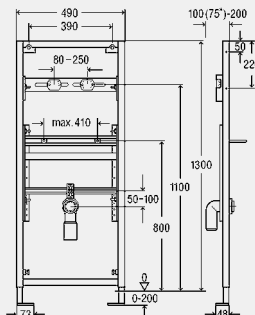

Примечание

* Глубина монтажа 75 мм достигается при использовании сливного колена модель 8113.21!
Модель 8156

MB	уп.	артикул	ДГ	€
1300	1/16	461 782	65	255,01

MB = монтажная высота