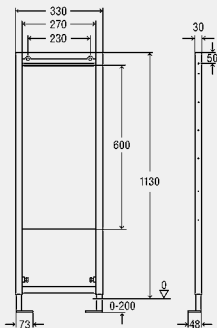

Модель 8169

МВ	уп.	артикул	ДГ	€
1130	1/25	455 736	65	239,10

МВ = монтажная высота