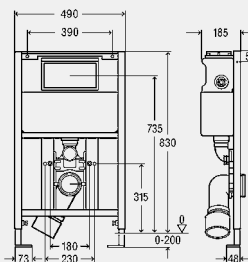

Модель 8130.45

MB	уп.	артикул	ДГ	€
830	1/12	718 992	65	539,36

MB = монтажная высота