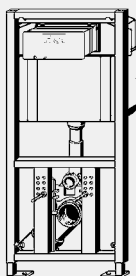

Модуль для унитаза Viega Eco Plus с предустановленным объемом большого смыва прибр. 4,5л

- для следующих случаев применения и использования со следующей продукцией: кнопки смыва Visign
- для пристенного монтажа заказать отдельно: комплект креплений Viega Eco Plus модель 8173
- фронтальная установка кнопки смыва, 2-х режимный смыв, регулировка унитаза по высоте, конструкция „barrier-free“ - возможность адаптации для легкого использования инвалидами

комплектация

стальная рама с порошковым напылением, смывной бачок 2Н, регулируемое по глубине соединительное колено для унитаза DN90 из PP, эксцентриковый переходник DN90/100 из PP, присоединительный комплект для унитаза, крепежный материал для модуля (к полу) и керамики, саморезы для фиксации на металлических каркасных конструкциях, отверстие Ø 11 мм для крепления на деревянном каркасе или установки крепежного элемента для поручня (модель 8169.2), выдвижные опоры

комплектация смывного бачка

предварительно смонтированный угловой вентиль Rp½ для подключения воды, клапан заполнения, комплект сливного клапана

технические характеристики

заводские настройки малого объема смыва прибр. 3 литра
диапазон настройки малого объема смыва прибр. 2,5–3 литра
заводские настройки полного объема смыва прибр. 4,5 литра
диапазон настройки полного объема смыва прибр. 4,5–6 литров

Примечание

При заводских настройках возможен быстрый повторный смыв! Кнопки смыва и комплектующие смотри в разделе принадлежностей к кнопкам смыва для унитазов и писсуаров!