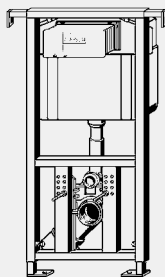

МОДУЛИ ДЛЯ УНИТАЗОВ СО СПЕЦИАЛЬНЫМИ ХАРАКТЕРИСТИКАМИ