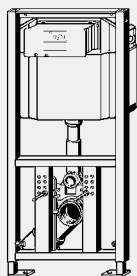

Модуль для унитаза Viega Eco Plus

- в комплект входит: кнопка смыва Visign for Style 10 артикул 596 323
- фронтальная установка кнопки смыва, 2-х режимный смыв, регулировка унитаза по высоте, конструкция „barrier-free“ - возможность адаптации для легкого использования инвалидами

комплектация

стальная рама с порошковым напылением, смывной бачок 2H, регулируемое по глубине соединительное колено для унитаза DN90 из PP, эксцентриковый переходник DN90/100 из PP, присоединительный комплект для унитаза, крепежный материал для модуля и керамики, саморезы для фиксации на металлических каркасных конструкциях, отверстие Ø 11 мм для крепления на деревянном каркасе или установки крепежного элемента для поручня (модель 8169.2), выдвижные опоры, шумоизоляционная панель

комплектация смывного бачка

предварительно смонтированный угловой вентиль Rp½ для подключения воды, клапан заполнения, комплект сливного клапана

технические характеристики

заводские настройки малого объема смыва пригл. 3 литра
диапазон настройки малого объема смыва пригл. 3–4 литра
заводские настройки полного объема смыва пригл. 6 литров
диапазон настройки полного объема смыва пригл. 6–9 литров

Примечание

При заводских настройках возможен быстрый повторный смыв! ** только для монтажной высоты 1130 мм