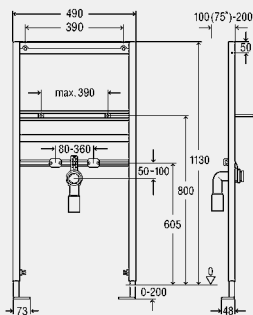

Модель 8180.61

MB	уп.	артикул	ДГ	€
1130	1/10	670 986	65	175,40

MB = монтажная высота

КРЕПЕЖНЫЕ КОМПЛЕКТУЮЩИЕ

Комплект креплений Viega Eco Plus

- для следующих случаев применения и использования со следующей продукцией: крепление модулей Viega Eco Plus/Viega Eco отдельно или в ряд, отдельный монтаж и крепление шпилек непосредственно на инсталляции, угловой монтаж на стене или перегородке на металлическом каркасе
- продукция, в/для которой используется данная деталь: монтажная шина модель 8001
- возможность регулировки по глубине 75–200 мм, возможность крепления деревянной обшивки, эксцентрикивые отверстия

Модель 8173

шт.	уп.	артикул	ДГ	€
2	1	460 440	65	16,12

шт. = количество штук в упаковке

Комплект креплений Viega Eco Plus

- для следующих случаев применения и использования со следующей продукцией: отдельный монтаж модулей Viega Eco Plus/Viega Eco на несущих стенах
- возможность регулировки по глубине до 200 мм

Модель 8180.73

M	L	уп.	артикул	ДГ	€
10	300	1	678 630	65	9,71

M = метрическая резьба
L = длина