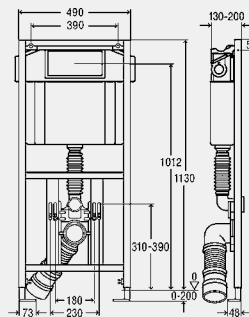

Модель 8161.21

MB	уп.	артикул	ДГ	€
1130	1/12	700 652	65	714,19

MB = монтажная высота