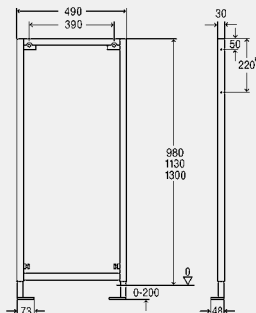

Модель 8162.5

МВ	уп.	артикул	ДГ	€
980	1/10	704 094	65	159,82
1130	1/10	461 751	65	159,82
1300	1/16	461 768¹⁾	65	169,39

МВ = монтажная высота

¹⁾ *только для монтажной высоты 1300 мм