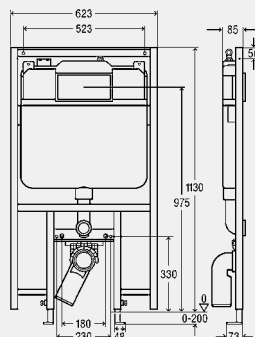

Модель 8108.1

MB	уп.	артикул	ДГ	€
1130	1/10	664 077	65	420,53

MB = монтажная высота