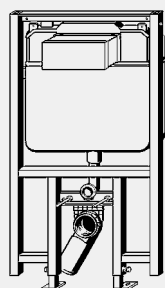

Модель 8136.2

MB	уп.	артикул	ДГ	€
1130	1/12	622 176	65	722,47

MB = монтажная высота