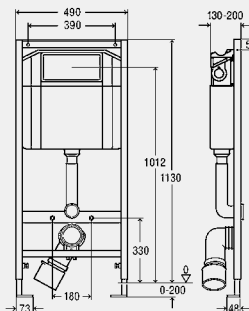

Модель 8180.25

MB	уп.	артикул	ДГ	€
1130	1/12	606 671	65	243,63

MB = монтажная высота