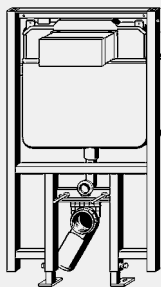

Модуль для унитаза Viega Eco Plus с предустановленным объемом большого смыва пригл. 4,5л

- для следующих случаев применения и использования со следующей продукцией: кнопки смыва Visign
- для пристенного монтажа заказать отдельно: комплект креплений Viega Eco Plus модель 8173
- фронтальная установка кнопки смыва

комплектация

стальная рама с порошковым напылением, смывной бачок 1F (8см), соединительное колено для унитаза DN90 из PE, шумоизоляционная панель, крепежный материал для модуля (к полу) и керамики, саморезы для фиксации на металлических каркасных конструкциях, выдвижные опоры

комплектация смывного бачка

предварительно смонтированный угловой вентиль Rp½ для подключения воды, клапан заполнения, комплект сливного клапана

технические характеристики

заводские настройки малого объема смыва пригл. 3 литра
диапазон настройки малого объема смыва пригл. 2,5–3 литра
заводские настройки полного объема смыва пригл. 4,5 литра
диапазон настройки полного объема смыва пригл. 4,5–6 литров

Примечание

Кнопки смыва и комплектующие смотри в разделе принадлежностей к кнопкам смыва для унитазов и писсуаров!