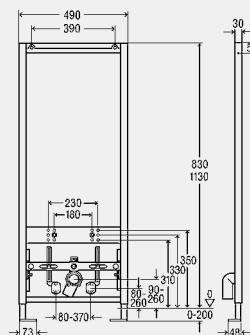

Модель 8167.6