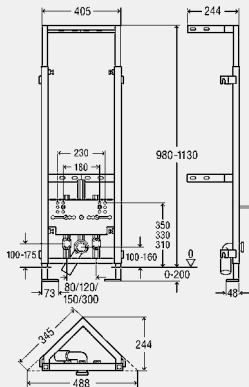

Угловой модуль для биде ViEga Eco Plus

- для следующих случаев применения и использования со следующей продукцией:
подвесное биде

комплектация

стальная рама с порошковым напылением, регулируемый по высоте и звукоизолированный крепеж для водорозеток ViEga, регулируемое по высоте сливное колено DN40/DN50, резиновый ниппель DN40/30, крепежный материал для модуля и керамики, выдвигаемые опоры

Модель 8143

MB	уп.	артикул	ДГ	€
980-1130	1/8	566 968	65	542,73

MB = монтажная высота