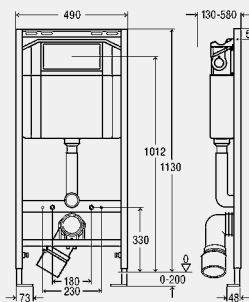

Модель 8180.32

MB	корпус	кнопка	уп.	артикул	ДГ	€
1130	хромированный пластик	хромированный пластик	1	727 550	65	326,55

MB = монтажная высота