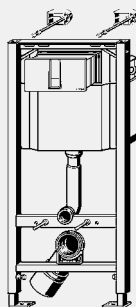

Модель 8180.25

MB	уп.	артикул	ДГ	€
1130	1/12	606 671	65	243,63

MB = монтажная высота