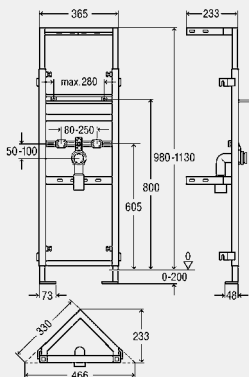

Модель 8142

МВ	уп.	артикул	ДГ	€
980–1130	1/8	566 951	65	452,48

МВ = монтажная высота