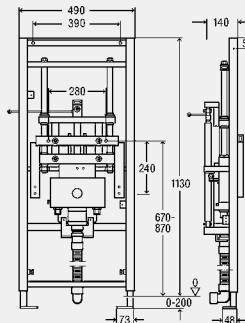

МВ = монтажная высота

Декоративная панель

- продукция, в/для которой используется данная деталь: модуль для умывальника Viega Eco Plus модель 8164.21

комплектация

нажимная кнопка с розеткой для индивидуальной регулировки умывальника по высоте, 2 двойных проходных резьбовых фитинга с обжимным соединением для медной трубы \varnothing 10мм, 2 хромированных соединительных патрубков d10, сливной патрубков длиной 300 мм, хромированная латунь, хромированная пластиковая накладка для присоединительной коробки скрытого монтажа