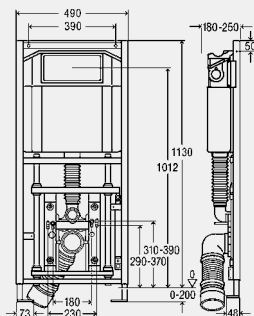

Модель 8161.22

MB	уп.	артикул	ДГ	€
1130	12	708 764	65	1414,52

MB = монтажная высота