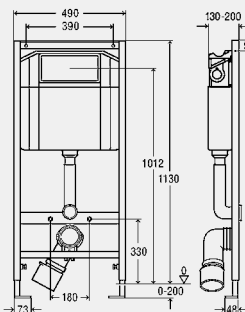

Модель 8180.26

MB	уп.	артикул	ДГ	€
1130	1/12	606 688	65	243,63

MB = монтажная высота