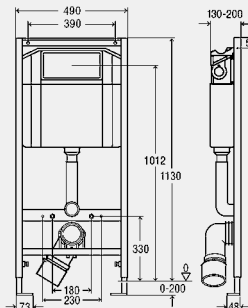

Модель 8180.31

МВ	корпус	кнопка	уп.	артикул	ДГ	€
1130	хромированный пластик	хромированный пластик	1	713 386	65	п. з.

МВ = монтажная высота