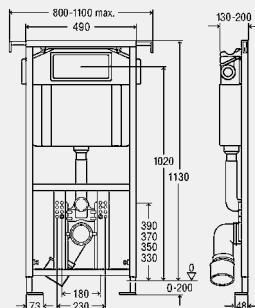

Модель 8136.2

MB	уп.	артикул	ДГ	€
1130	1/12	622 176	65	722,47

MB = монтажная высота