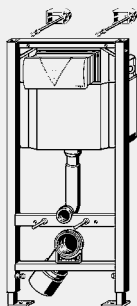

Модуль для унитаза Viega Eco

- для следующих случаев применения и использования со следующей продукцией: подвесной унитаз
- в комплект входит: кнопка смыва Visign for Life 1 артикул 721 893
- фронтальная установка кнопки смыва, 2-х режимный смыв

комплектация

стальная рама с порошковым напылением, смывной бачок Standard 2S, регулируемое по глубине соединительное колено для унитаза DN90 из PP, эксцентриковый переходник DN90/100 из PP, присоединительный комплект для унитаза, крепежный материал для модуля и керамики, саморезы для фиксации на металлических каркасных конструкциях, отверстие Ø 11 мм для крепления на деревянном каркасе

комплектация смывного бачка

предварительно смонтированный угловой вентиль Rp½ для подключения воды, клапан заполнения, комплект сливного клапана

технические характеристики

заводские настройки малого объема смыва прилб. 3 литра
диапазон настройки малого объема смыва прилб. 3–4 литра
заводские настройки полного объема смыва прилб. 6 литров
диапазон настройки полного объема смыва прилб. 6–9 литров

Примечание

При заводских настройках возможен быстрый повторный смыв!

Модель 8180.29

МВ	корпус	кнопка	уп.	артикул	ДГ	€
1130	хромированный пластик	хромированный пластик	12	673 192	65	287,55

МВ = монтажная высота

Модуль для унитаза Viega Eco

- для следующих случаев применения и использования со следующей продукцией: подвесной унитаз
- в комплект входит: кнопка смыва Visign for Style 10 артикул 596 323
- фронтальная установка кнопки смыва, 2-х режимный смыв

комплектация