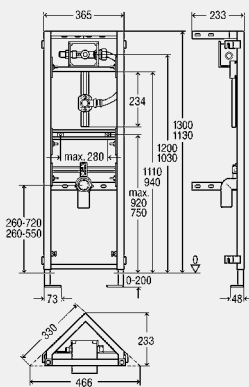

Модель 8144

MB	уп.	артикул	ДГ	€
1130	1/8	566 975	65	791,25
1300	1/10	611 941	65	806,84

MB = монтажная высота