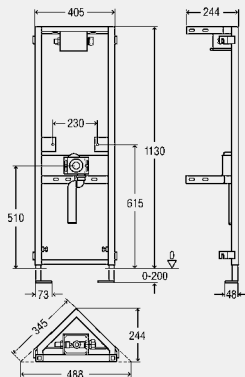

Угловой модуль для писсуара Viega Eco Plus

- для следующих случаев применения и использования со следующей продукцией: писсуар „Joly“ и „Visit“ (Keramag), подключение клавиш ручного смыва Visign

комплектация

стальная рама с порошковым напылением, звукоизолированный набор для подключения писсуара, подключение воды Rp½, сливное колено DN50, самоклеящийся уплотнительный фланец, крепежный материал для модуля и керамики, выдвигающиеся опоры

Примечание

Макс. высота подачи воды для писсуара от уровня чистого пола 880 мм! Кнопки смыва и комплектующие смотри в разделе принадлежностей к кнопкам смыва для унитазов и писсуаров!

Модель 8145

MB	уп.	артикул	ДГ	€
1130	1/8	566 982	65	791,25

MB = монтажная высота