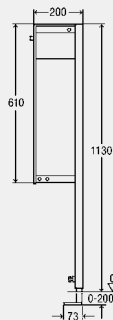

Модель 8169.2

MB	уп.	артикул	ДГ	€
1130	1	683 719	65	182,39

MB = монтажная высота